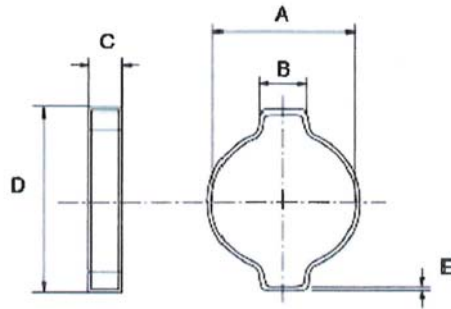

Material: Stainless steel 1.4301 (W4)

157 G-ES

Two-ear hose clamps, stainless steel

Art. No.	Ident No.	Clamping range mm	Band width mm	A mm	B mm	C mm	D mm	E mm
157 A-ES	114141	5.0 – 7.0	6.0	7.3	4.3	6.0	11.5	0.6
157 B-ES	114142	7.0 – 9.0	6.0	9.3	4.8	6.0	14.5	0.8
157 C-ES	114143	9.0 – 11.0	6.5	11.3	5.3	6.5	16.5	0.8
157 D-ES	114144	11.0 – 13.0	6.5	13.3	5.8	6.5	19.0	0.8
157 E-ES	114145	13.0 – 15.0	7.0	15.3	6.3	7.0	21.5	1.0
157 F-ES	114146	14.0 – 17.0	7.0	17.5	6.6	7.0	24.0	1.0
157 G-ES	114147	17.0 – 20.0	7.5	20.5	7.6	7.5	27.0	1.0
157 H-ES	114148	20.0 – 23.0	8.0	23.5	8.5	8.0	30.5	1.0
157 J-ES	114149	22.0 – 25.0	8.5	25.5	9.1	8.5	33.5	1.2