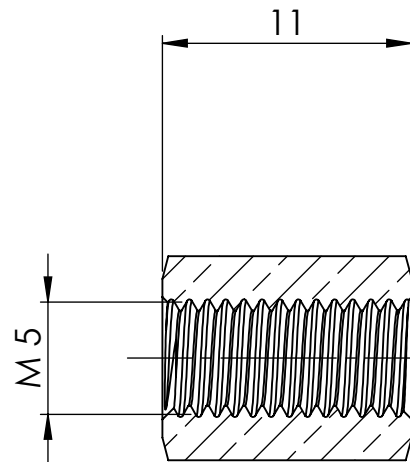

B

B

C

C

D

D

Ansicht / view A-A

		Maßstab / Scale: 3:1	
		Material: CW 614N (CuZn39Pb3)	
		Benennung / Designation: Muffe mit Aussensechskant Bushing with exterior	
		Artikelnummer / item number: 138460	Status
		Typ-Nr.: MSN252MUM5	Version
			Format A4
			Blatt / von sheet / of 2 / 2