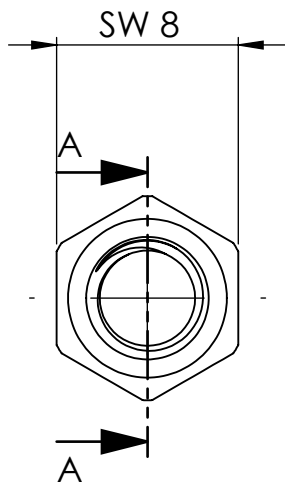

B

B

C

C

D

D

Ansicht / view A-A

		Maßstab / Scale: 3:1	
		Material: CW 614N (CuZn39Pb3)	
		Benennung / Designation: Muffe mit Aussensechskant Bushing with exterior	
		Artikelnummer / item number: 138460	Status
		Typ-Nr.: MSN252MUM5	Version
			Format A4
			Blatt / von sheet / of 2 / 2