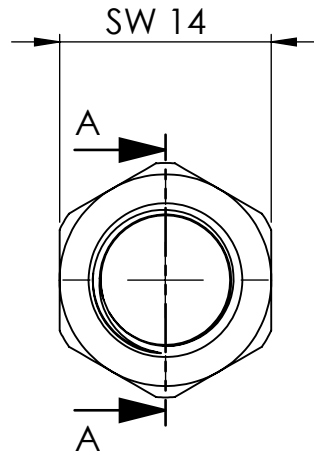

B

B

C

C

D

D

Ansicht / view A-A

		Maßstab / Scale: 2:1	
		Material: CW 614N (CuZn39Pb3)	
		Benennung / Designation: <b>Muffe mit Aussensechskant</b> Bushing with exterior	
		Artikelnummer / item number: <b>136124</b>	Status
		Typ-Nr.: MS252MU18	Format A4
			Version
			Blatt / von sheet / of 2 / 2