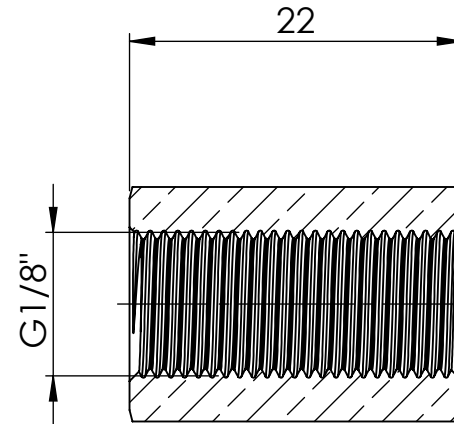

B

B

C

C

D

D

Ansicht / view A-A

		Maßstab / Scale: 2:1	
		Material: CW 614N (CuZn39Pb3)	
		Benennung / Designation: <b>Muffe mit Aussensechskant</b> Bushing with exterior	
		Artikelnummer / item number: <b>136124</b>	Status
		Typ-Nr.: MS252MU18	Format A4
			Version
			Blatt / von sheet / of 2 / 2