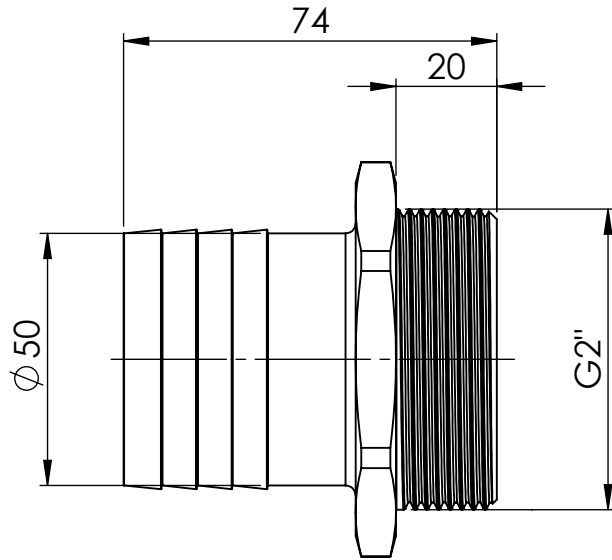

C

D

A

B

C

D

						Maßstab / Scale: 1:1.5	
						Material: CW 614N (CuZn39Pb3)	
						Benennung / Designation:	
						Einschraubschlauchtülle male hose fitting	
						Artikelnummer / item number:	Status
						131079	Format A4
						Typ-Nr.: MSN239250	Version
							Blatt / von sheet / of 2 / 2