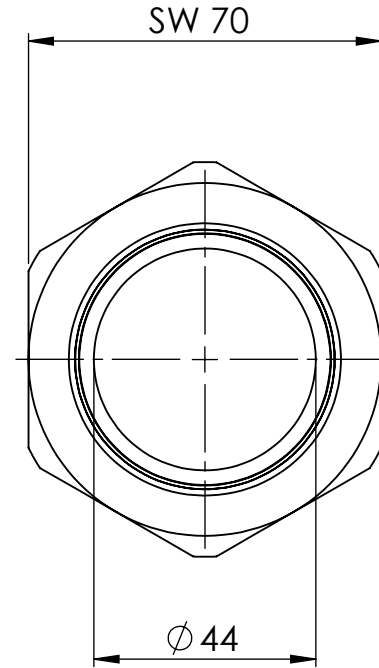

C

D

A

B

C

D

						Maßstab / Scale: 1:1.5	
						Material: CW 614N (CuZn39Pb3)	
						Benennung / Designation:	
						Einschraubschlauchtülle male hose fitting	
						Artikelnummer / item number:	Status
						131079	Format A4
						Typ-Nr.: MSN239250	Version
							Blatt / von sheet / of 2 / 2