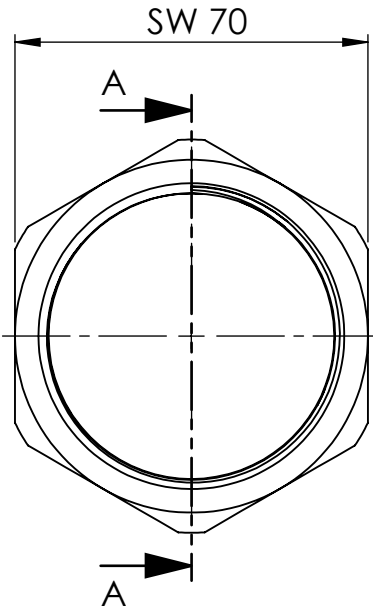

B

B

C

C

D

D

Ansicht / view A-A

				Maßstab / Scale: 1:1.5	
				Material: CW 614N (CuZn39Pb3)	
				Benennung / Designation:	
				Muffe mit Aussensechskant	
				Bushing with exterior	
				Artikelnummer / item number:	Status
				136132	Format
				Typ-Nr.: MS252MU2	Version
				Blatt / von sheet / of 2 / 2	