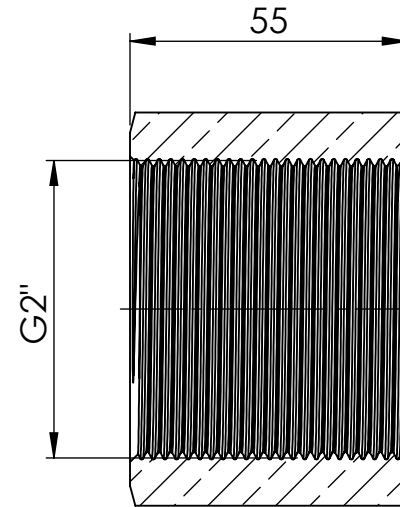

B

B

C

C

D

D

Ansicht / view A-A

				Maßstab / Scale: 1:1.5	
				Material: CW 614N (CuZn39Pb3)	
				Benennung / Designation:	
				Muffe mit Aussensechskant	
				Bushing with exterior	
				Artikelnummer / item number:	Status
				136132	Format
				Typ-Nr.: MS252MU2	Version
				Blatt / von sheet / of 2 / 2	