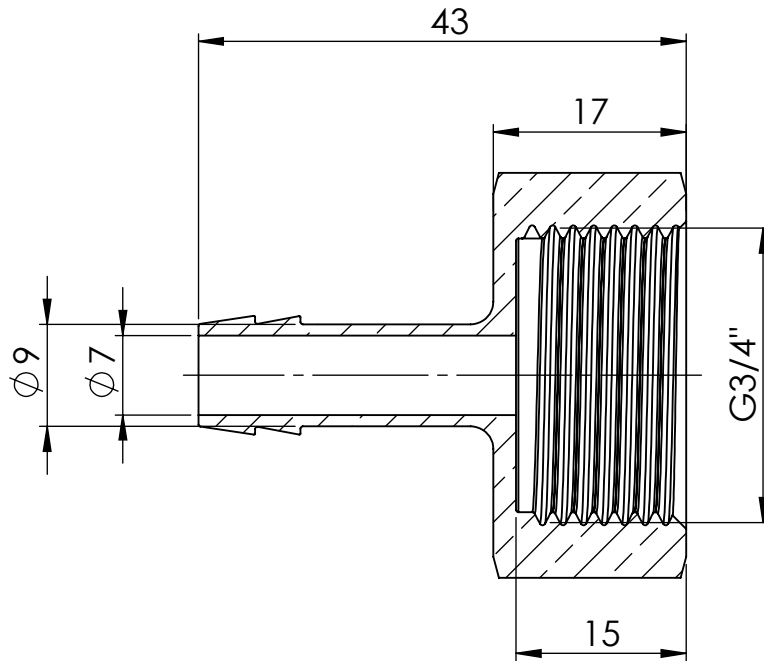

B

B

C

C

D

D

		Maßstab / Scale: 1.5:1	
		Material: CW 614N (CuZn39Pb3)	
		Benennung / Designation: Aufschraubschlauchtülle screw-on hose connector	
		Artikelnummer / item number: 134905	Status
		Typ-Nr.: MSN239A3409	Format A4
			Version
			Blatt / von sheet / of 2 / 2
		 Schützenstraße 27, 72574 Bad Urach Telefon: 07125 9497-0	