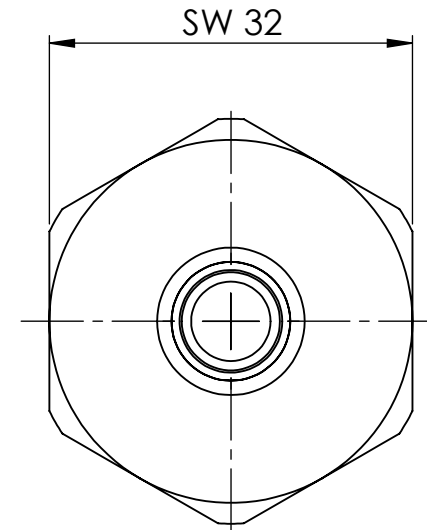

B

B

C

C

D

D

		Maßstab / Scale: 1.5:1	
		Material: CW 614N (CuZn39Pb3)	
		Benennung / Designation: Aufschraubschlauchtülle screw-on hose connector	
		Artikelnummer / item number: 134905	Status
		Typ-Nr.: MSN239A3409	Format A4
			Version
			Blatt / von sheet / of 2 / 2
		 Schützenstraße 27, 72574 Bad Urach Telefon: 07125 9497-0	