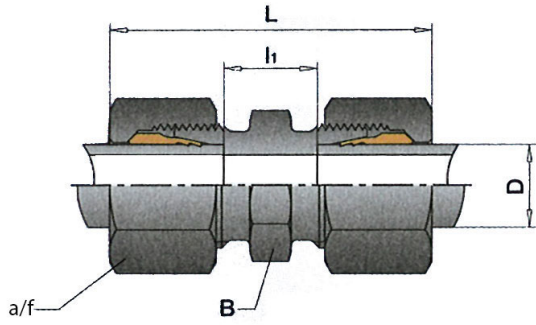

ES 35

Male connector, thread acc. to ISO 7-1

| Art. No. | Type No. | PN | Ø D mm | Thread | i mm | a/f mm | B mm | L mm | l ₁ mm |
|----------|----------|-----|--------|--------|------|--------|------|------|-------------------|
| 112371 | ES 21 | 100 | 4 | R 1/8 | 8.0 | 10 | 10.0 | 25.5 | 16.0 |
| 112372 | ES 23 | 100 | 6 | R 1/8 | 8.0 | 12 | 11.0 | 26.0 | 14.5 |
| 112373 | ES 24 | 100 | 8 | R 1/8 | 8.0 | 14 | 12.0 | 28.0 | 16.5 |
| 112374 | ES 25 | 315 | 6 | R 1/8 | 8.0 | 14 | 12.0 | 30.5 | 16.0 |
| 112375 | ES 26 | 315 | 8 | R 1/8 | 8.0 | 17 | 14.0 | 34.2 | 16.0 |
| 112376 | ES 28 | 315 | 6 | R 1/4 | 12.0 | 14 | 14.0 | 34.5 | 20.0 |
| 112377 | ES 29 | 315 | 8 | R 1/4 | 12.0 | 17 | 14.0 | 35.0 | 20.0 |
| 112378 | ES 30 | 315 | 10 | R 1/4 | 12.0 | 19 | 17.0 | 36.0 | 21.0 |
| 112379 | ES 31 | 315 | 12 | R 1/4 | 12.0 | 22 | 19.0 | 40.6 | 22.0 |
| 112380 | ES 33 | 315 | 6 | R 3/8 | 12.0 | 14 | 17.0 | 38.5 | 21.0 |
| 112381 | ES 34 | 315 | 8 | R 3/8 | 12.0 | 17 | 17.0 | 39.2 | 21.0 |
| 112382 | ES 35 | 315 | 10 | R 3/8 | 12.0 | 19 | 17.0 | 36.0 | 21.0 |
| 112383 | ES 36 | 315 | 12 | R 3/8 | 12.0 | 22 | 19.0 | 37.0 | 22.0 |
| 112384 | ES 37 | 315 | 15 | R 3/8 | 12.0 | 27 | 24.0 | 42.3 | 23.0 |
| 112385 | ES 38 | 315 | 8 | R 1/2 | 14.0 | 17 | 22.0 | 42.2 | 24.0 |
| 112386 | ES 39 | 315 | 10 | R 1/2 | 14.0 | 19 | 22.0 | 42.8 | 24.0 |
| 112387 | ES 40 | 315 | 12 | R 1/2 | 14.0 | 22 | 22.0 | 39.0 | 24.0 |
| 112388 | ES 41 | 315 | 15 | R 1/2 | 14.0 | 27 | 24.0 | 40.0 | 25.0 |
| 112389 | ES 42 | 315 | 18 | R 1/2 | 14.0 | 32 | 27.0 | 42.0 | 25.5 |
| 112390 | ES 43 | 160 | 18 | R 3/4 | 16.0 | 32 | 32.0 | 49.2 | 28.5 |
| 112391 | ES 44 | 160 | 22 | R 3/4 | 16.0 | 36 | 32.0 | 46.0 | 29.5 |