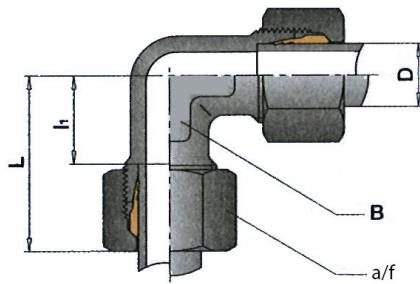

Union

Art. No.	Type No.	PN	Ø D mm	a/f mm	B mm	L mm	l₁ mm
112392	ES 50	100	4	10	9.0	31.0	12.0
112393	ES 52	100	6	12	11.0	32.0	9.0
112394	ES 53	100	8	14	12.0	35.0	12.0
112395	ES 54	315	6	14	12.0	39.0	10.0
112396	ES 55	315	8	17	14.0	40.0	11.0
112397	ES 56	315	10	19	17.0	42.0	13.0
112398	ES 57	315	12	22	19.0	43.0	14.0
112399	ES 58	315	15	27	24.0	46.0	16.0
112400	ES 59	315	18	32	27.0	48.0	16.0
112401	ES 60	160	22	36	32.0	52.0	20.0

ES 75