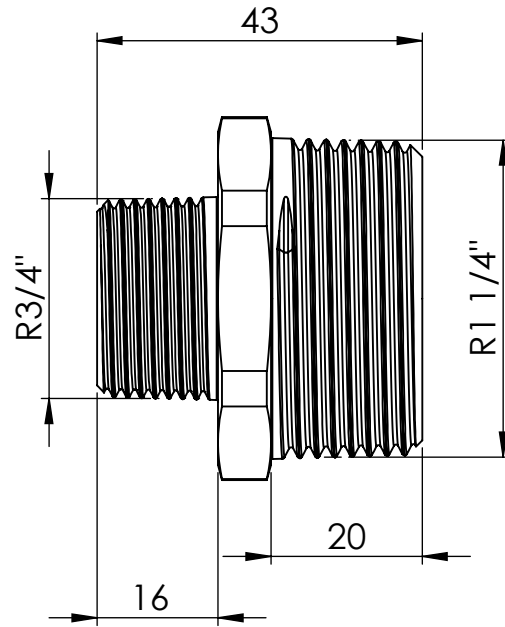

B

B

C

C

D

D

		Maßstab / Scale: 1:1	
		Material: CW 614N (CuZn39Pb3)	
		Benennung / Designation: Doppelgewindenippel double nipple	
		Artikelnummer / item number: 135012	Status
		Typ-Nr.: MS252R11434	Format A4
			Version
			Blatt / von sheet / of 2 / 2