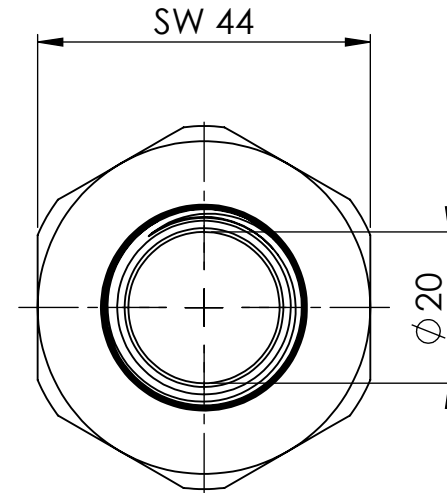

B

B

C

C

D

D

		Maßstab / Scale: 1:1	
		Material: CW 614N (CuZn39Pb3)	
		Benennung / Designation: Doppelgewindenippel double nipple	
		Artikelnummer / item number: 135012	Status
		Typ-Nr.: MS252R11434	Format A4
			Version
			Blatt / von sheet / of 2 / 2