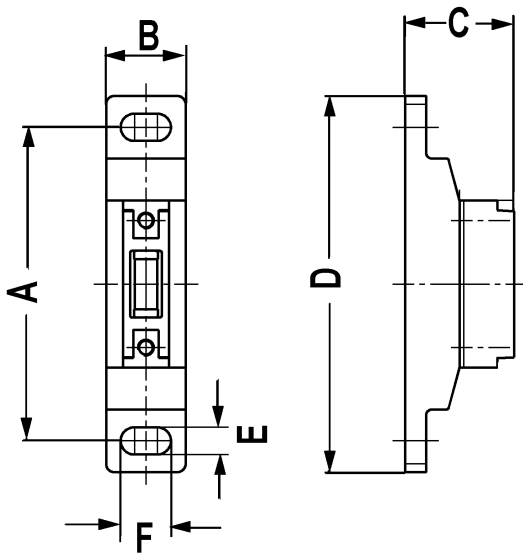

Kompaktverbindungsset Serie »variobloc« G 1/4
 für den Zusammenbau von 2 Einzelgräten, inkl. T-Halter

A	B	C	D	E	F
75,0	19,0	26,0	90,0	6,5	12,0