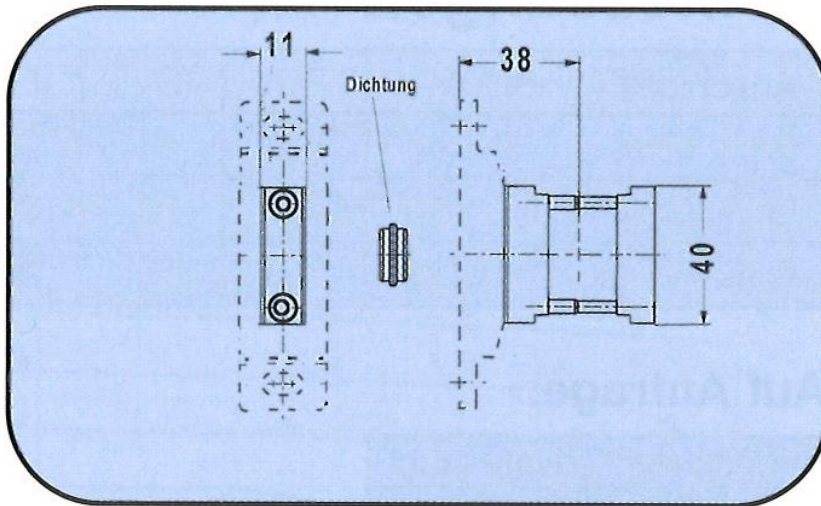

Kompaktverbindungsset Serie »variobloc« G 1/4
 für den Zusammenbau von 2 Einzelgräten, inkl. T-Halter

A	B	C	D	E	F
75,0	19,0	26,0	90,0	6,5	12,0