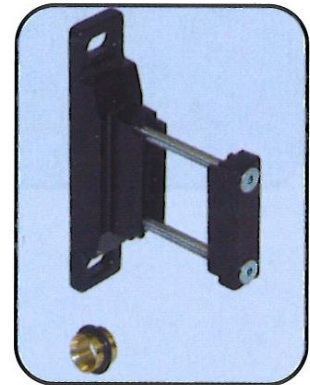

Kompaktverbindungsset Serie »variobloc« G 1/4
 für den Zusammenbau von 2 Einzelgräten, inkl. T-Halter

A	B	C	D	E	F
75,0	19,0	26,0	90,0	6,5	12,0