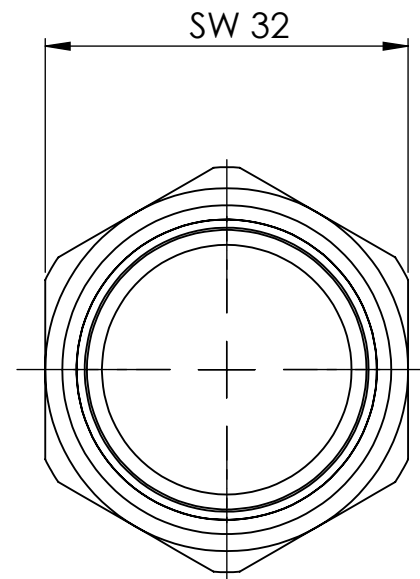

1

2

3

4

5

6

A

B

C

D

Maßstab / Scale: 1.5:1		Material: CW 614N (CuZn39Pb3)	
Benennung / Designation:			
Aufschraubschlauchtülle			
screw-on hose connector			
Artikelnummer / item number:		Status	Format
134849		Version	Blatt / von sheet / of 2 / 2
Typ-Nr.: MS239A3425		Schützenstraße 27, 72574 Bad Urach Telefon: 07125 9497-0	
RIEGLER			