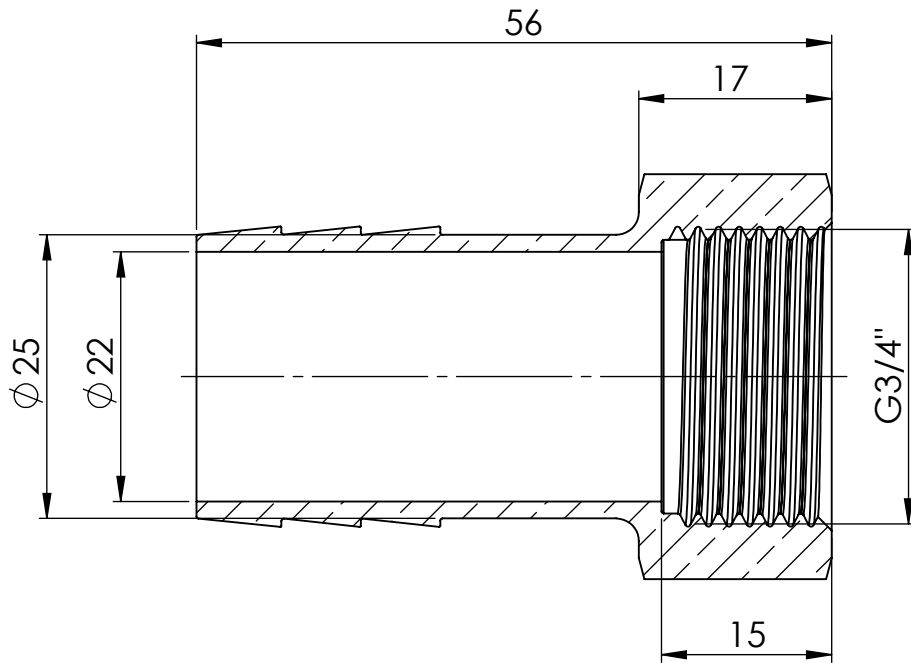

C

D

Maßstab / Scale: 1.5:1		Material: CW 614N (CuZn39Pb3)	
Benennung / Designation:			
Aufschraubschlauchtülle			
screw-on hose connector			
Artikelnummer / item number:		Status	Format
134849		Version	Blatt / von sheet / of 2 / 2
Typ-Nr.: MS239A3425		Schützenstraße 27, 72574 Bad Urach Telefon: 07125 9497-0	
RIEGLER			