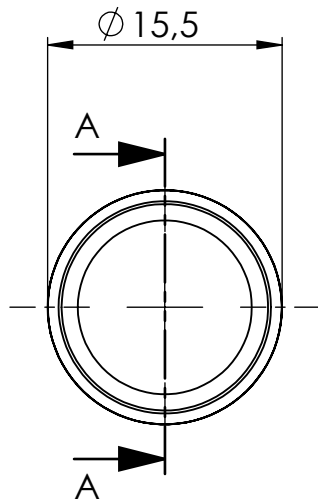

C

D

A

B

C

D

SCHNITT A-A

			Maßstab / Scale: 2:1		Gewicht / Weight:	
			Material: CW 614N (CuZn39Pb3)			
			Benennung / Designation:			
			Doppelschlauchtülle Double hose connetor			
			Artikelnummer / item number:		Status	Format
			136550		Version	Blatt / von sheet / of
			Typ-Nr.: MSN1701414		1	2 / 2