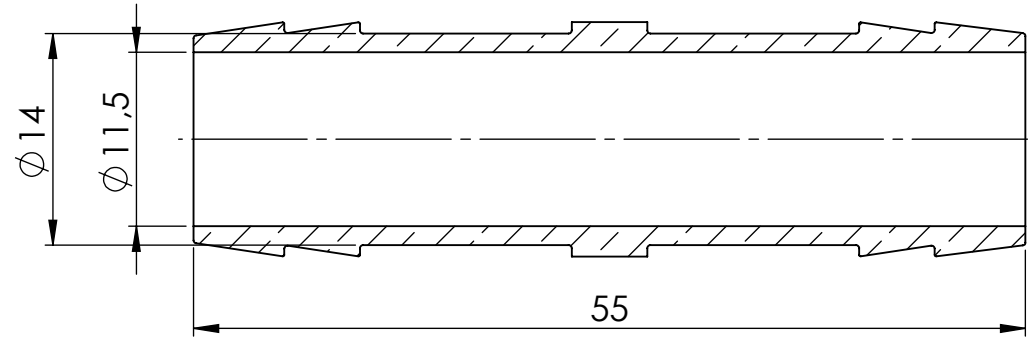

C

D

A

B

C

D

SCHNITT A-A

			Maßstab / Scale: 2:1		Gewicht / Weight:	
			Material: CW 614N (CuZn39Pb3)			
			Benennung / Designation:			
			Doppelschlauchtülle Double hose connetor			
			Artikelnummer / item number:		Status	Format
			136550		Version	Blatt / von sheet / of
			Typ-Nr.: MSN1701414		1	2 / 2