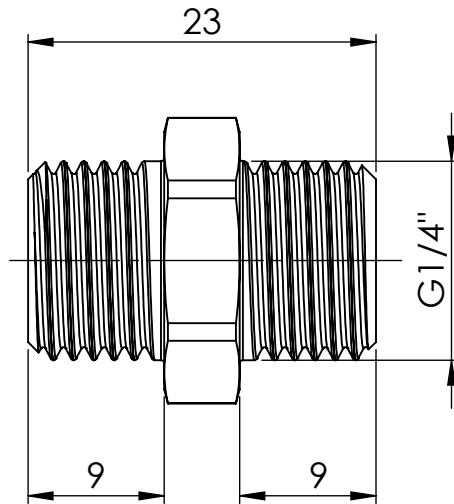

B

B

C

C

D

D

				Maßstab / Scale: 2:1	
				Material: CW 614N (CuZn39Pb3)	
				Benennung / Designation:	
				Doppelgewindenippel	
				double nipple	
		 Schützenstraße 27, 72574 Bad Urach Telefon: 07125 9497-0		Artikelnummer / item number:	
				131756	
				Typ-Nr.: MS2521414	
				Status	
				Format	
				A4	
				Version	
				Blatt / von sheet / of	
				2 / 2	