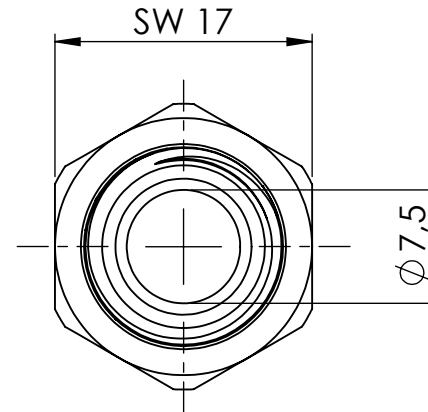

B

B

C

C

D

D

				Maßstab / Scale: 2:1	
				Material: CW 614N (CuZn39Pb3)	
				Benennung / Designation:	
				Doppelgewindenippel	
				double nipple	
		 Schützenstraße 27, 72574 Bad Urach Telefon: 07125 9497-0		Artikelnummer / item number:	
				131756	
				Typ-Nr.: MS2521414	
				Status	
				Format	
				A4	
				Version	
				Blatt / von sheet / of	
				2 / 2	