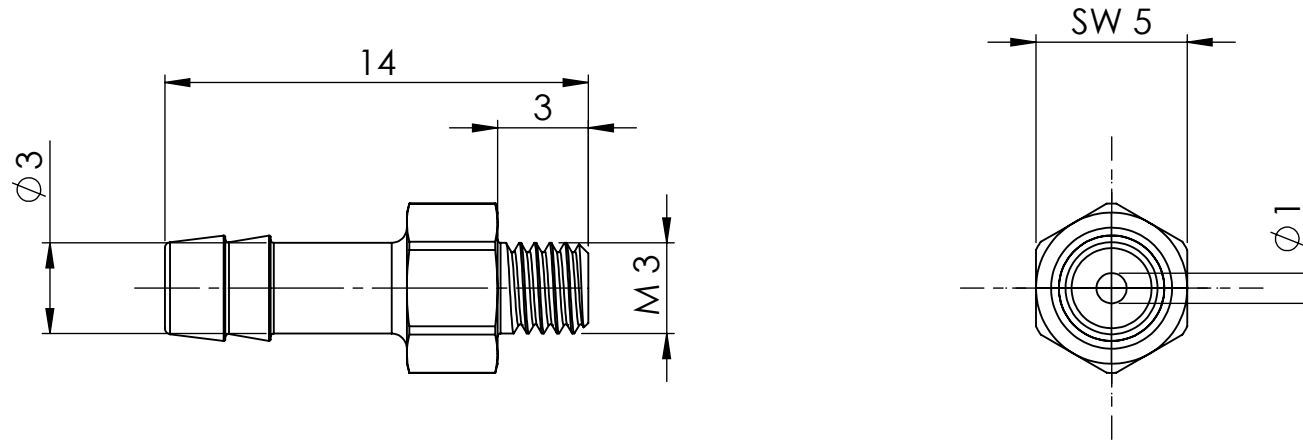

B

B

C

C

D

D

		Maßstab / Scale: 4:1	
		Material: CW 614N (CuZn39Pb3)	
		Benennung / Designation: Einschraubschlauchtülle male hose fitting	
		Artikelnummer / item number: 132496	Status
		Typ-Nr.: MS239M303	Format A4
			Version
			Blatt / von sheet / of 2 / 2
		 Schützenstraße 27, 72574 Bad Urach Telefon: 07125 9497-0	