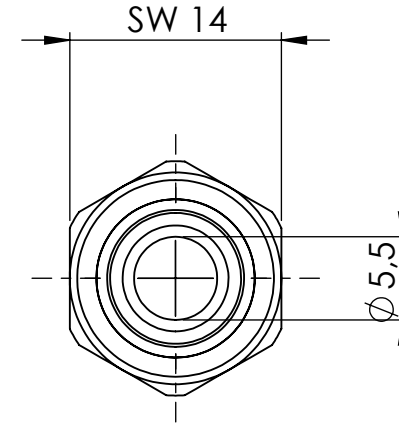

B

B

C

C

D

D

		Maßstab / Scale: 2:1	
		Material: CW 614N (CuZn39Pb3)	
		Benennung / Designation: Einschraubschlauchtülle male hose fitting	
		Artikelnummer / item number: 135344	Status
		Typ-Nr.: MSN239M1009	Format A4
			Version
			Blatt / von sheet / of 2 / 2