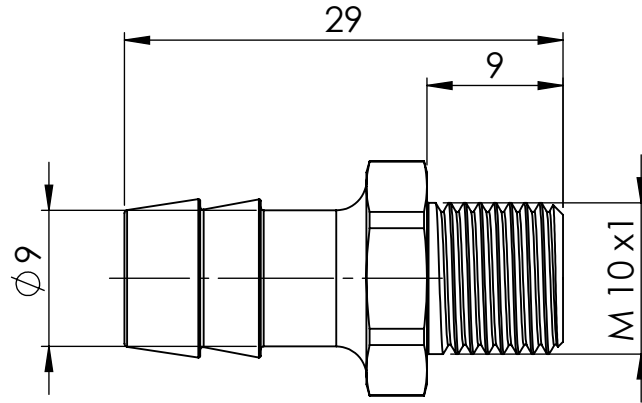

B

B

C

C

D

D

		Maßstab / Scale: 2:1	
		Material: CW 614N (CuZn39Pb3)	
		Benennung / Designation: Einschraubschlauchtülle male hose fitting	
		Artikelnummer / item number: 135344	Status
		Typ-Nr.: MSN239M1009	Format A4
			Version
			Blatt / von sheet / of 2 / 2