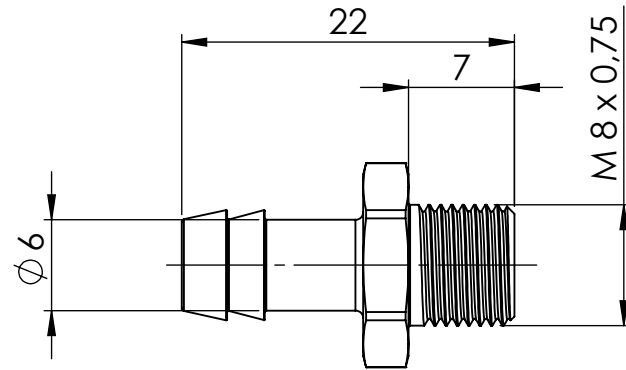

B

B

C

C

D

D

		Maßstab / Scale: 2:1	
		Material: CW 614N (CuZn39Pb3)	
		Benennung / Designation: Einschraubschlauchtülle male hose fitting	
		Artikelnummer / item number: 135343	Status
		Typ-Nr.: MSN239M806	Version
		Format A4	
		Blatt / von sheet / of 2 / 2	