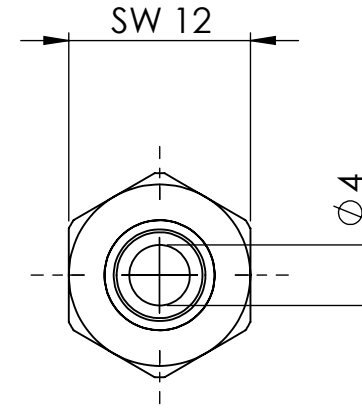

B

B

C

C

D

D

		Maßstab / Scale: 2:1	
		Material: CW 614N (CuZn39Pb3)	
		Benennung / Designation: Einschraubschlauchtülle male hose fitting	
		Artikelnummer / item number: 135343	Status
		Typ-Nr.: MSN239M806	Version
		Format A4	
		Blatt / von sheet / of 2 / 2	