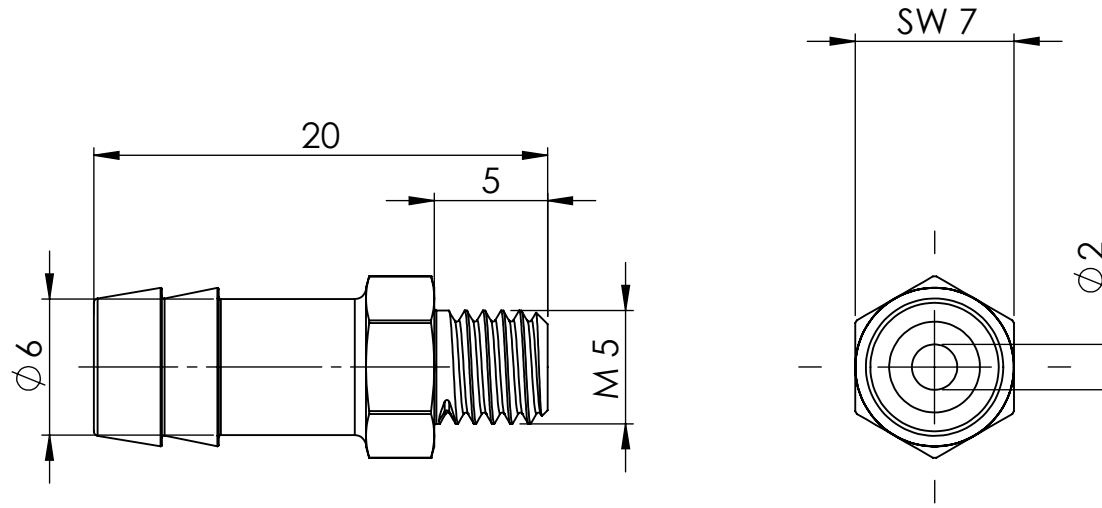

B

B

C

C

D

D

		Maßstab / Scale: 3:1	
		Material: CW 614N (CuZn39Pb3)	
		Benennung / Designation: Einschraubschlauchtülle male hose fitting	
		Artikelnummer / item number: 135342	Status
		Typ-Nr.: MSN239M506	Format A4
			Version
			Blatt / von sheet / of 2 / 2