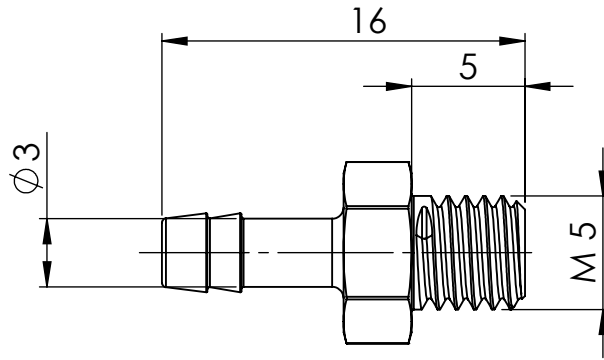

B

B

C

C

D

D

		Maßstab / Scale: 3:1	
		Material: CW 614N (CuZn39Pb3)	
		Benennung / Designation: Einschraubschlauchtülle male hose fitting	
		Artikelnummer / item number: 135340	Status
		Typ-Nr.: MSN239M503	Format A4
			Version
			Blatt / von sheet / of 2 / 2