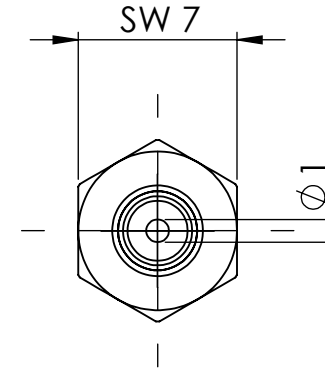

B

B

C

C

D

D

		Maßstab / Scale: 3:1	
		Material: CW 614N (CuZn39Pb3)	
		Benennung / Designation: Einschraubschlauchtülle male hose fitting	
		Artikelnummer / item number: 135340	Status
		Typ-Nr.: MSN239M503	Format A4
			Version
			Blatt / von sheet / of 2 / 2