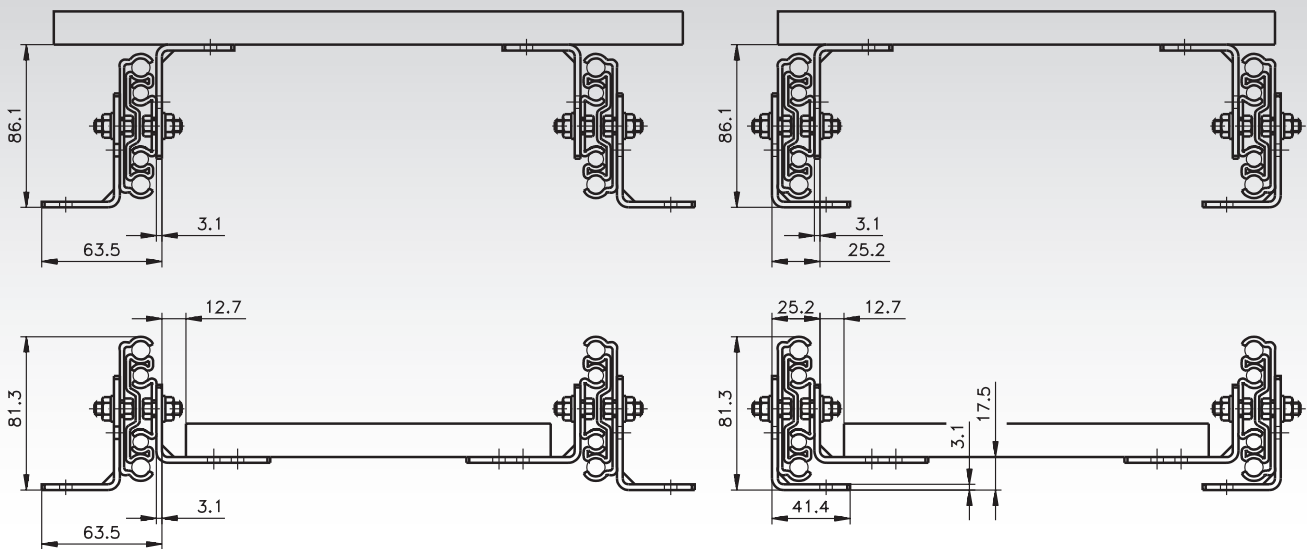

Bracket Accessory Kits DZ 634: Mounting Examples and Selection Table

For bracket accessory kits DZ 634 (page 542) with slides DZ 9301 E (page 537) or DZ 9308 (page 539).

Examples Side Mounting

Examples Bottom Mounting

Selection Table

Pair of Slides DZ 9301 E	Pair of Slides DZ 9308 left / right	Slide Length mm	Side Mounting Required Bracket Kits, Amount and Product No.	Bottom Mounting Required Bracket Kits, Amount and Product No.
649 050 12	649 052 12 / 649 054 12	304,8	1 x 649 056 12	2 x 649 056 12
649 050 14	649 052 14 / 649 054 14	355,6	1 x 649 056 12	2 x 649 056 12
649 050 16	649 052 16 / 649 054 16	406,4	1 x 649 056 16	2 x 649 056 16
649 050 18	649 052 18 / 649 054 18	457,2	1 x 649 056 16	2 x 649 056 16
649 050 20	649 052 20 / 649 054 20	508,0	1 x 649 056 16	2 x 649 056 16
649 050 22	649 052 22 / 649 054 22	558,8	1 x 649 056 22	2 x 649 056 22
649 050 24	649 052 24 / 649 054 24	609,6	1 x 649 056 22	2 x 649 056 22
649 050 26	649 052 26 / 649 054 26	660,4	1 x 649 056 22	2 x 649 056 22
649 050 28	649 052 28 / 649 054 28	711,2	1 x 649 056 28	2 x 649 056 28
649 050 30	649 052 30 / 649 054 30	762,0	1 x 649 056 28	2 x 649 056 28
649 050 32	649 052 32 / 649 054 32	812,8	1 x 649 056 28	2 x 649 056 28
649 050 34	649 052 34 / 649 054 34	863,6	2 x 649 056 12	4 x 649 056 12
649 050 36	649 052 36 / 649 054 36	914,4	2 x 649 056 12	4 x 649 056 12
649 050 40	649 052 40 / 649 054 40	1016,0	1 x 649 056 12 & 1 x 649 056 22	2 x 649 056 12 & 2 x 649 056 22
649 050 42	649 052 42 / 649 054 42	1066,8	1 x 649 056 12 & 1 x 649 056 22	2 x 649 056 12 & 2 x 649 056 22
649 050 48	649 052 48 / 649 054 48	1219,2	1 x 649 056 12 & 1 x 649 056 28	2 x 649 056 12 & 2 x 649 056 28
649 050 60	649 052 60 / 649 054 60	1524,0	1 x 649 056 22 & 1 x 649 056 28	2 x 649 056 22 & 2 x 649 056 28