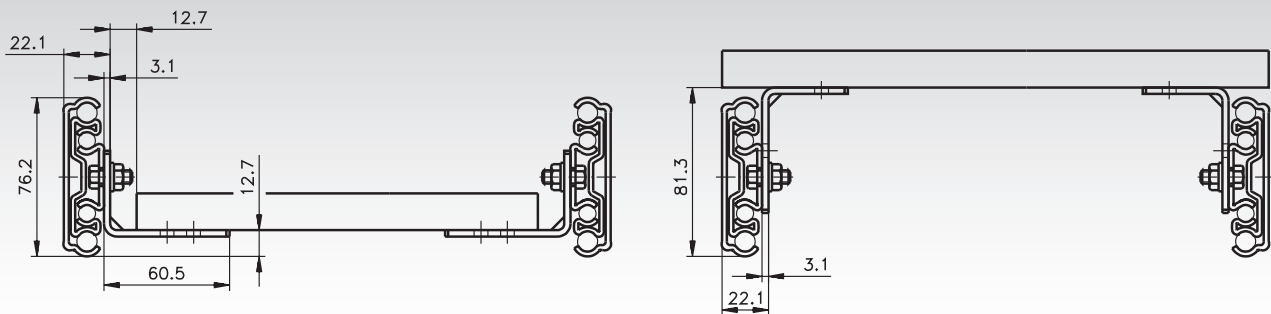

Bracket Accessory Kits DZ 634: Mounting Examples and Selection Table

For bracket accessory kits DZ 634 (page 542) with slides DZ 9301 E (page 537) or DZ 9308 (page 539).

Examples Side Mounting

Examples Bottom Mounting

Selection Table

Pair of Slides DZ 9301 E	Pair of Slides DZ 9308 left / right	Slide Length mm	Side Mounting Required Bracket Kits, Amount and Product No.	Bottom Mounting Required Bracket Kits, Amount and Product No.
649 050 12	649 052 12 / 649 054 12	304,8	1 x 649 056 12	2 x 649 056 12
649 050 14	649 052 14 / 649 054 14	355,6	1 x 649 056 12	2 x 649 056 12
649 050 16	649 052 16 / 649 054 16	406,4	1 x 649 056 16	2 x 649 056 16
649 050 18	649 052 18 / 649 054 18	457,2	1 x 649 056 16	2 x 649 056 16
649 050 20	649 052 20 / 649 054 20	508,0	1 x 649 056 16	2 x 649 056 16
649 050 22	649 052 22 / 649 054 22	558,8	1 x 649 056 22	2 x 649 056 22
649 050 24	649 052 24 / 649 054 24	609,6	1 x 649 056 22	2 x 649 056 22
649 050 26	649 052 26 / 649 054 26	660,4	1 x 649 056 22	2 x 649 056 22
649 050 28	649 052 28 / 649 054 28	711,2	1 x 649 056 28	2 x 649 056 28
649 050 30	649 052 30 / 649 054 30	762,0	1 x 649 056 28	2 x 649 056 28
649 050 32	649 052 32 / 649 054 32	812,8	1 x 649 056 28	2 x 649 056 28
649 050 34	649 052 34 / 649 054 34	863,6	2 x 649 056 12	4 x 649 056 12
649 050 36	649 052 36 / 649 054 36	914,4	2 x 649 056 12	4 x 649 056 12
649 050 40	649 052 40 / 649 054 40	1016,0	1 x 649 056 12 & 1 x 649 056 22	2 x 649 056 12 & 2 x 649 056 22
649 050 42	649 052 42 / 649 054 42	1066,8	1 x 649 056 12 & 1 x 649 056 22	2 x 649 056 12 & 2 x 649 056 22
649 050 48	649 052 48 / 649 054 48	1219,2	1 x 649 056 12 & 1 x 649 056 28	2 x 649 056 12 & 2 x 649 056 28
649 050 60	649 052 60 / 649 054 60	1524,0	1 x 649 056 22 & 1 x 649 056 28	2 x 649 056 22 & 2 x 649 056 28