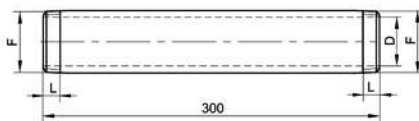

Threaded pipe fittings

ISO 7/1
(sauf NPT)

PN50
Modèle **5269**

Mamelon cylindrique - Longueur 300 mm - Inox 316L

Barrel nipple Length 300 mm - Stainless steel 316L

DN (mm)	DN (pouces)	D (mm)	F (pouces)	L (mm)	Poids (kg)	Référence Gaz conique	Prix unitaire
8	1/4"	9,7	1/4"	10	0,18	652693-8	•
10	3/8"	13,1	3/8"	10	0,22	652693-10	•
15	1/2"	16,3	1/2"	13	0,36	652693-15	•
20	3/4"	21,9	3/4"	14	0,45	652693-20	•
25	1"	27,7	1"	17	0,69	652693-25	•
32	1"1/4	36,4	1"1/4	19	0,88	652693-32	•
40	1"1/2	42,3	1"1/2	19	1,02	652693-40	•
50	2"	53,3	2"	23	1,47	652693-50	•